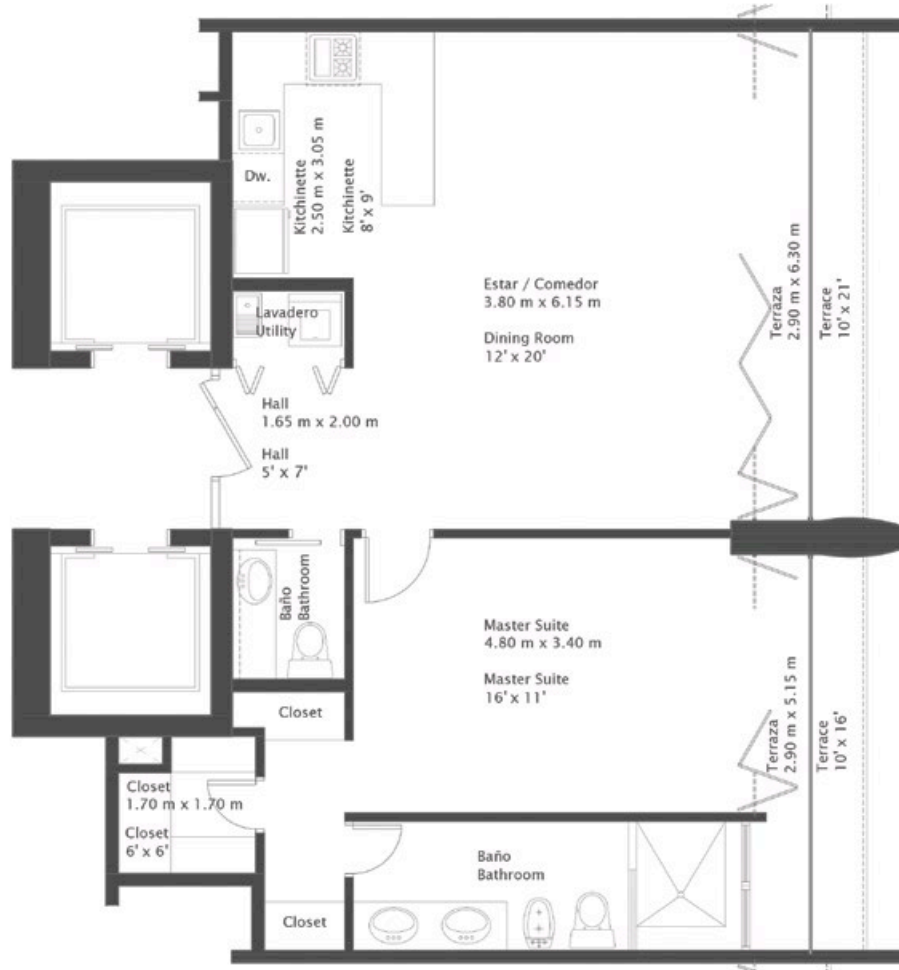

Apartment type **B**

Apartamento tipo **B**

AVAILABLE AT LEVELS 1, 4, 7 AND 10
DISPONIBLE EN LOS PISOS 1, 4, 7 Y 10

1 BEDROOM / 1 1/2 BATH
DINING ROOM / KITCHENETTE
UTILITY / TERRACE
A/C AREA = 817.30 SQFT
TERRACE AREA = 358.98 SQFT
TOTAL AREA = 1176.30 SQFT

1 DORMITORIO / 1 1/2 BAÑOS
ESTAR / COMEDOR / KITCHENETTE
LAVADERO / TERRAZA
ÁREA A/C = 75.93 M²
ÁREA TERRAZA = 33.35 M²
ÁREA TOTAL = 109.28 M²

Apartment type **B**

Apartamento tipo **B**

AVAILABLE AT LEVELS 2, 3, 5, 6, 8, 9 AND 11
 DISPONIBLE EN LOS PISOS 2, 3, 5, 6, 8, 9 AND 11

1 BEDROOM / 1 1/2 BATH
 DINING ROOM / KITCHENETTE
 UTILITY / TERRACE
 A/C AREA = 817.30 SQFT
 TERRACE AREA = 358.98 SQFT
 TOTAL AREA = 1176.30 SQFT

1 DORMITORIO / 1 1/2 BAÑOS
 ESTAR / COMEDOR / KITCHENETTE
 LAVADERO / TERRAZA
 ÁREA A/C = 75.93 M²
 ÁREA TERRAZA = 33.35 M²
 ÁREA TOTAL = 109.28 M²